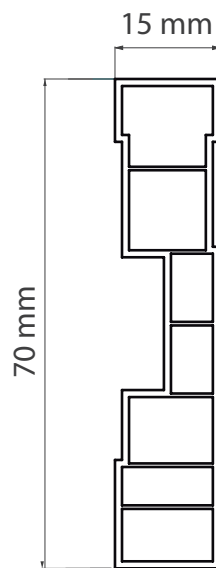

## Linha Rodapés PVC

### Rodapé Nobre PVC 70 mm x 15 mm

O Rodapé Nobre PVC 70 mm x 15 mm PVC da Plasbil é indicado para instalações junto a pisos de madeira, de cerâmica, com carpete, vinílicos e locais úmidos proporcionando segurança, economia, praticidade de instalação e manutenção, deixando o ambiente moderno com sofisticação e requinte.

Comprimento	Altura	Espessura
2,40 m	70 mm	15 mm

Informações Comerciais	
Referência	0140.232
Descrição	Rodapé Nobre PVC 70 mm x 15 mm
Embalagem	Filme termo encolhível com ponteiros de papelão
Quantidade	06 peças por pacote
Peso Líquido	290 g / ml
Peso Bruto	295 g / ml
Código EAN	7899853010877
IPI	Sob Consulta
NCM	3925.20.00