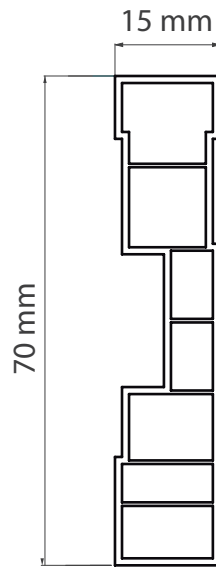

FICHA TÉCNICA

Linha Rodapés PVC

Rodapé Nobre PVC 70 mm x 15 mm

O Rodapé Nobre PVC 70 mm x 15 mm PVC da Plasbil é indicado para instalações junto a pisos de madeira, de cerâmica, com carpete, vinílicos e locais úmidos proporcionando segurança, economia, praticidade de instalação e manutenção, deixando o ambiente moderno com sofisticação e requinte.

Comprimento	Altura	Espessura
2,40 m	70 mm	15 mm

Informações Comerciais	
Referência	0140
Descrição	Rodapé Nobre PVC 70 mm x 15 mm
Embalagem	Filme termo encolhível com ponteiros de papelão
Quantidade	06 peças por pacote
Peso Líquido	290 g / ml
Peso Bruto	295 g / ml
Código EAN	7899853010839 cor branca, demais cores consultar
IPI	Sob Consulta
NCM	3925.20.00